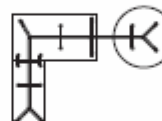

UT 52
Bureau+convivialité
Long : 160 à 200
Prof: 90cm
Diam:120cm