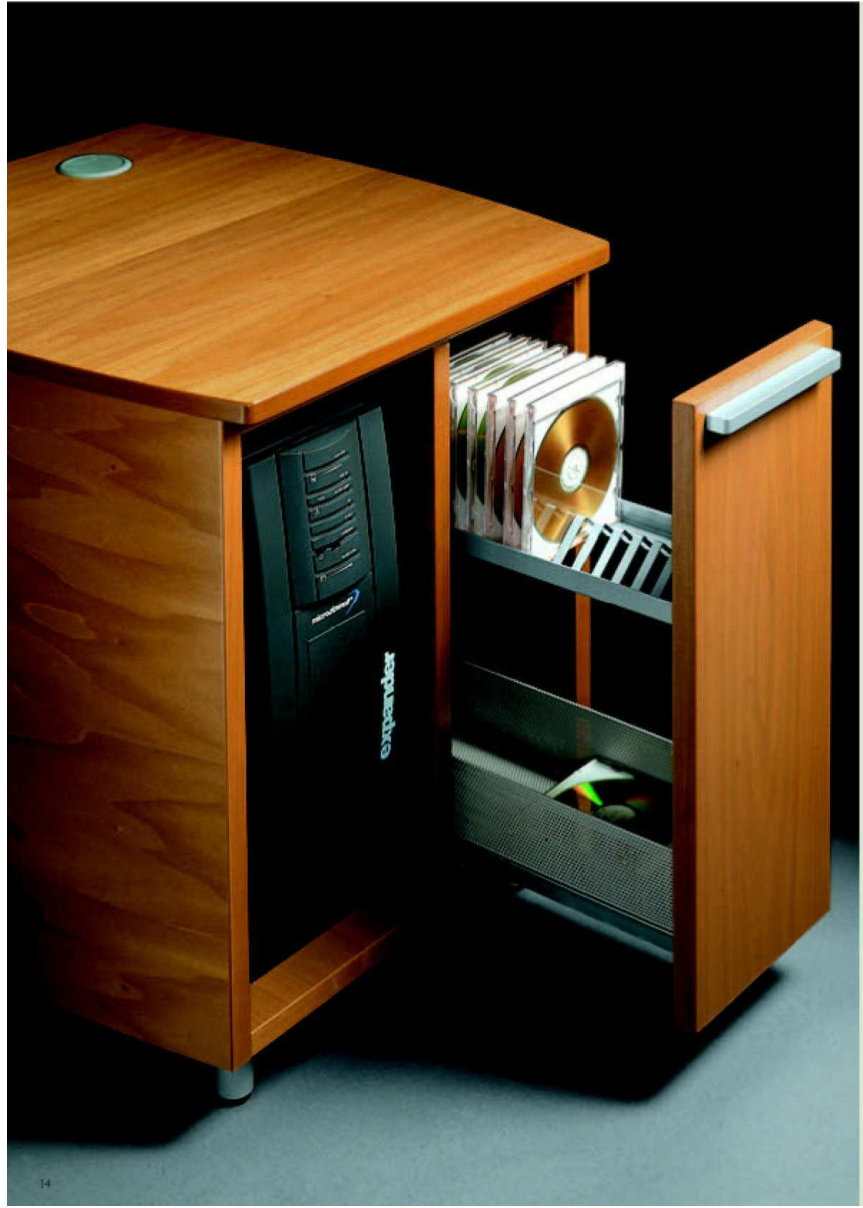

Le programme d'ameublement directionnel Ghost évolue dans la nouvelle gamme Ghost Krystal. L'harmonie entre la chaude intensité du bois et l'élégance du plateau cristal est le résultat d'une recherche soigneuse de matériaux précieux et de design qui confère au directeur une haute représentativité et prestige.

GHOST KRYSTAL

Le programme d'ameublement directionnel Ghosty s'évolue dans la nouvelle gamme Ghost Krystal. L'harmonie entre la chaude intensité du bois et l'élégance du plateau cristal est le résultat d'une recherche soignée de matériaux précieux et de design qui confèrent au directeur une haute représentativité et prestige.

Modèle	Spécifications	Référence
	<p>Bureau Ghost Krystal, composé de :</p> <ul style="list-style-type: none"> 1 plateau principal vitré sablé arrondi aux 2 extrémités, 1 plan retour avec caisson posé à 3 tiroirs. 1 plan de convivialité arrondi aux 4 cotés. <p>Dimensions hors tout : L 3530 P 2300 H 720mm</p> <p>Retour à droite Retour à gauche</p>	<p>F069010 F069011</p>
	<p>Bureau Ghost Krystal, composé de :</p> <ul style="list-style-type: none"> 1 plateau principal vitré sablé arrondi aux 2 extrémités, 1 plan retour avec caisson posé à 3 tiroirs. <p>Dimensions hors tout : L 2310 P 2150 H 720mm</p> <p>Retour à droite Retour à gauche</p>	<p>F069020 F069021</p>
	<p>Élément Bahut 4 Portes</p> <ul style="list-style-type: none"> 4 battantes en bois 1 tablette intermédiaire <p>Dimensions hors tout : L 1800 P 450 H 840mm</p> <p>Avec mini frigo Sans mini frigo</p>	<p>F068010 F068011</p>
	<p>Bibliothèque composée de :</p> <ul style="list-style-type: none"> 4 battantes en bois 4 battantes vitrées 2 tablettes intermédiaires <p>Dimensions hors tout : L 1800 P 450 H 1610mm</p> <p>Avec mini frigo et coffre Avec mini frigo Avec coffre Sans mini frigo et sans coffre</p>	<p>F068112 F068110 F068113 F068111</p>